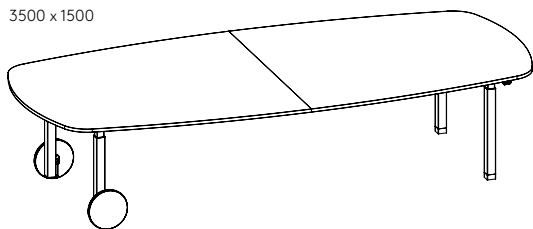

HIGH END

BY SWEDSTYLE

WAGON TABLE

FÄRGER	MÅTT (BXD)	ART. NR.
Svart	● 2800 x 1500 mm 3500 x 1500 mm	56300040G-1 56300025G-1
Vit	○ 2800 x 1500 mm 3500 x 1500 mm	56300140G-1 56300125G-1

Wagon Table är ett höj- och sänkbart bord skapat för att ge ett stillsamt intryck under kreativa möten.

Kombinationen av tidlös minimalism och en stor dos lekfullhet gör Wagon Table till ett bord som omedelbart tar en självklar plats i det stora rummet.

Den ovala vitpigmenterade bordsskivan i ask har ett mjukt formspråk som står i kontrast till de kvadratiska metallbenen i vitt eller svart. Hjulen i trä i samma material som bordsskivan gör det lätt att flytta runt bordet, samtidigt som det ytterligare förhöjer den mjuka och välkomnande känslan. Ett bord du längtar efter att återvända till.

3500 x 1500

2800 x 1500

SPECIFIKATIONER:

Justerbar höjd	Ja
Drivs av	Elektricitet
Höjd	725 - 1225 mm
Lyftkraft	150 kg
Hastighet	30 mm/sek
Elförbrukning i vänteläge	0,3 W
Ljudnivå	< 42 dBA
Intermittent drift	10%, 1 min/9 min paus. Max 2 min/18 min
Lackering	Strukturlack
Användningsområde	Inomhus (+5° to +30° C)
Livslängd	Min 10.000 cykler
Vikt	102 kg, 126 kg
Material på bordsskiva	Vitlaserad ask