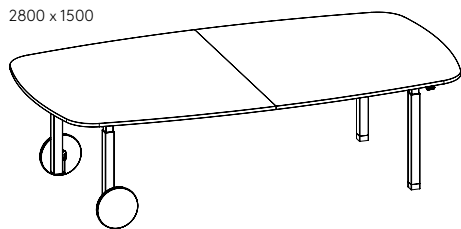

HIGH END

BY SWEDSTYLE

WAGON TABLE

FÄRGER	MÅTT (BXD)	ART. NR.
Svart	● 2800 x 1500 mm 3500 x 1500 mm	56300040G-1 56300025G-1
Vit	○ 2800 x 1500 mm 3500 x 1500 mm	56300140G-1 56300125G-1

Wagon Table är ett höj- och sänkbart bord skapat för att ge ett stillsamt intryck under kreativa möten.

Kombinationen av tidlös minimalism och en stor dos lekfullhet gör Wagon Table till ett bord som omedelbart tar en självklar plats i det stora rummet.

Den ovala vitpigmenterade bordsskivan i ask har ett mjukt formspråk som står i kontrast till de kvadratiska metallbenen i vitt eller svart. Hjulen i trä i samma material som bordsskivan gör det lätt att flytta runt bordet, samtidigt som det ytterligare förhöjer den mjuka och välkomnande känslan. Ett bord du längtar efter att återvända till.

3500 x 1500

2800 x 1500

SPECIFIKATIONER:

Justerbar höjd	Ja
Drivs av	Elektricitet
Höjd	725 - 1225 mm
Lyftkraft	150 kg
Hastighet	30 mm/sek
Elförbrukning i vänteläge	0,3 W
Ljudnivå	< 42 dBA
Intermittent drift	10%, 1 min/9 min paus. Max 2 min/18 min
Lackering	Strukturlack
Användningsområde	Inomhus (+5° to +30° C)
Livslängd	Min 10.000 cykler
Vikt	102 kg, 126 kg
Material på bordsskiva	Vitlaserad ask