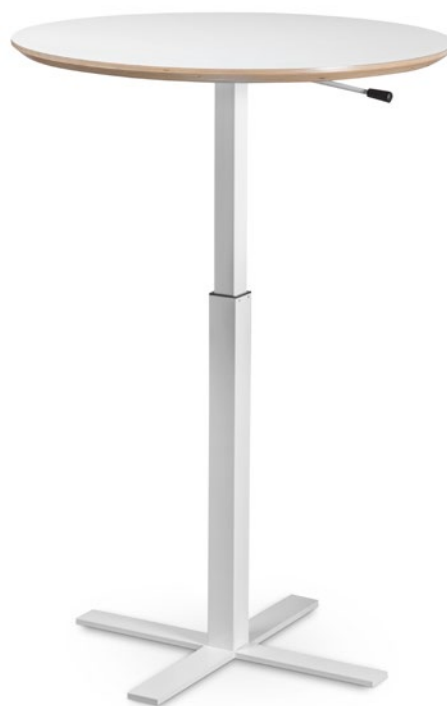

HIGH END

BY SWEDSTYLE

SINGLE PEDESTAL

FÄRGER	MÅTT (BXD)	ART. NR.
Svart	● ø700 mm ø500 mm	5031256 5031556
Vit	○ ø700 mm ø500 mm	5031266 5031566
Silver	● ø700 mm ø500 mm	5031286 5031586

Bordet med oändliga möjligheter. Använd Single Pedestal som höj- och sänkbart talarbord, avlastningsbord eller fikabord – den justerbara höjden och att bordet finns i flera olika storlekar gör att bara fantasin sätter gränser. Trots sin storlek är det ett stabilt bord där det kvadratiske benet i kombination med den massiva kryssfoten ger en tydlig känsla av kvalitet. I samklang med den vita bordsskivan med synlig kärna av plywood får Single Pedestal ett lugnt och harmoniskt uttryck som smälter in i alla miljöer.

SPECIFIKATIONER:

Justerbar höjd	Ja
Drivs av	Gas
Höjd	600 - 1050 mm
Lyftkraft	-
Hastighet	-
Elförbrukning i vänteläge	-
Ljudnivå	-
Intermittent drift	-
Lackering	Slätlack
Användningsområde	Inomhus (+5° to +30° C)
Livslängd	-
Vikt	10 kg
Material på bordsskiva	Vit laminat/plywood