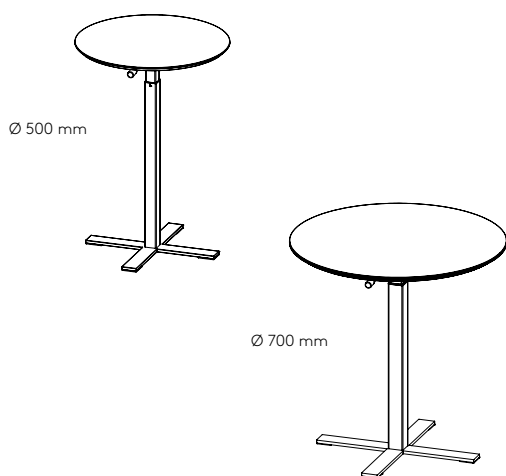

HIGH END

BY SWEDSTYLE

SINGLE PEDESTAL

FÄRGER	MÅTT (BXD)	ART. NR.
Svart	● ø700 mm ø500 mm	5031256 5031556
Vit	○ ø700 mm ø500 mm	5031266 5031566
Silver	● ø700 mm ø500 mm	5031286 5031586

Bordet med oändliga möjligheter. Använd Single Pedestal som höj- och sänkbart talarbord, avlastningsbord eller fikabord – den justerbara höjden och att bordet finns i flera olika storlekar gör att bara fantasin sätter gränser. Trots sin storlek är det ett stabilt bord där det kvadratiske benet i kombination med den massiva kryssfoten ger en tydlig känsla av kvalitet. I samklang med den vita bordsskivan med synlig kärna av plywood får Single Pedestal ett lugnt och harmoniskt uttryck som smälter in i alla miljöer.

SPECIFIKATIONER:

Justerbar höjd	Ja
Drivs av	Gas
Höjd	600 - 1050 mm
Lyftkraft	-
Hastighet	-
Elförbrukning i vänteläge	-
Ljudnivå	-
Intermittent drift	-
Lackering	Slätlack
Användningsområde	Inomhus (+5° to +30° C)
Livslängd	-
Vikt	10 kg
Material på bordsskiva	Vit laminat/plywood