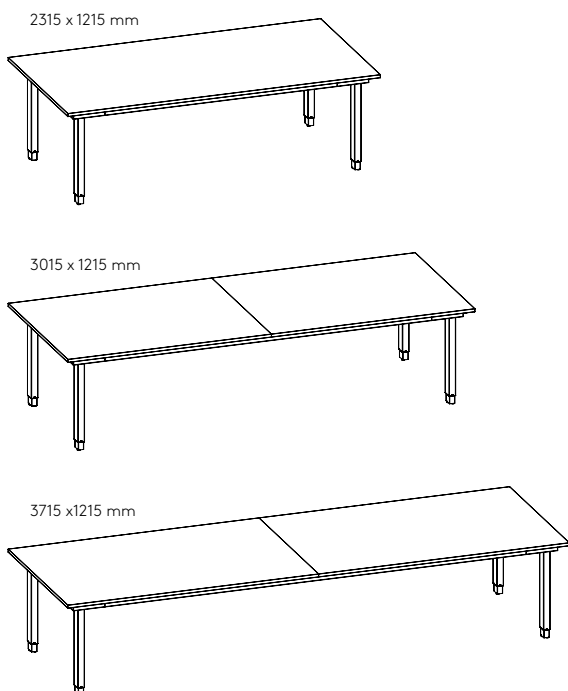

HIGH END

BY SWEDSTYLE

NARROW/WIDE UP

FÄRGER	MÅTT (BXD)	ART. NR.
Svart	● 2315 x 1215 mm	56500040G-1
	3015 x 1215 mm	56500140G-1
	3715 x 1215 mm	56500240G-1
Vit	○ 2315 x 1215 mm	56500025G-1
	3015 x 1215 mm	56500125G-1
	3715 x 1215 mm	56500225G-1

Ett höj- och sänkbart konferensbord med många olika uttryck och möjligheter. Det rektangulära formspråket skapar en lekfullhet genom att använda kontrasten mellan den smala och breda sidan på benen. Beträktade från långsidan får benen ett smalt utseende, medan de från kortsidan ger ett bredare intryck. Elegant och stilrent, eller mer robust och rejält? Var kreativ med bordets placering för att skapa olika uttryck. Den rektangulära formen samt överhänget på bordsskivan i vitpigmenterad ask, är skapat för att framhäva benens olika former och förstärka det minimalistiska uttrycket. Narrow/Wide Up är konferensbordet för rum med stora ytor, där de varierande benen tillåts stå i centrum.

SPECIFIKATIONER:

Justerbar höjd	Ja
Drivs av	Elektricitet
Höjd	680 - 1180 mm
Lyftkraft	150 kg
Hastighet	30 mm/sek
Elförbrukning i vänteläge	0,3 W
Ljudnivå	< 42 dBA
Intermittent drift	10%, 1 min/9 min paus. Max 2 min/18 min
Lackering	Slätlack
Användningsområde	Inomhus (+5° to +30° C)
Livslängd	Min 10.000 cykler
Vikt	90 kg, 108 kg, 125 kg
Material på bordsskiva	Vitlaserad ask