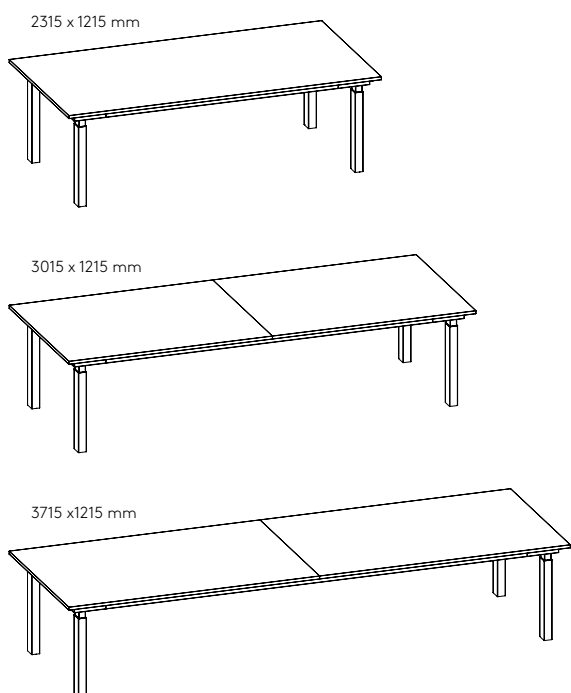

## NARROW/WIDE DOWN

FÄRGER	MÅTT (BXD)	ART. NR.
Svart	2315 x 1215 mm	56400040G-1
	3015 x 1215 mm	56400140G-1
	3715 x 1215 mm	56400240G-1
Vit	2315 x 1215 mm	56400025G-1
	3015 x 1215 mm	56400125G-1
	3715 x 1215 mm	56400225G-1

Narrow Wide Down är ett höj- och sänkbart konferensbord för aktivitet och effektivitet vid stora möten. Bordet är nära besläktat med Narrow Wide Up, men som namnet antyder går benen från tjocka till smala i stället för tvärtom. Detta gör att Narrow Wide Down i ett upphöjt läge inger en robustare känsla än Narrow Wide Up.

De raka linjerna i benen och bordsskivan för tankarna ett traditionellt konferensbord, men de rektangulära benen skapar en visuell lekfullhet, där bordet betraktat från kortsidorna ger ett stabilt intryck medan det känns nättare från långsidorna. Stativ i svart eller vitt mattlack med bordsskiva i vitlaserad ask. Narrow Wide Down är bordet som kräver en stor yta där benens former framhävs och kommer till sin rätt.

### SPECIFIKATIONER:

Justerbar höjd	Ja
Drivs av	Elektricitet
Höjd	680 - 1180 mm
Lyftkraft	150 kg
Hastighet	30 mm/sek
Elförbrukning i vänteläge	0,3 W
Ljudnivå	< 42 dBA
Intermittent drift	10%, 1 min/9 min paus. Max 2 min/18 min
Lackering	Slätlack
Användningsområde	Inomhus (+5° to +30° C)
Livslängd	Min 10.000 cykler
Vikt	90 kg, 108 kg, 125 kg
Material på bordsskiva	Vitlaserad ask