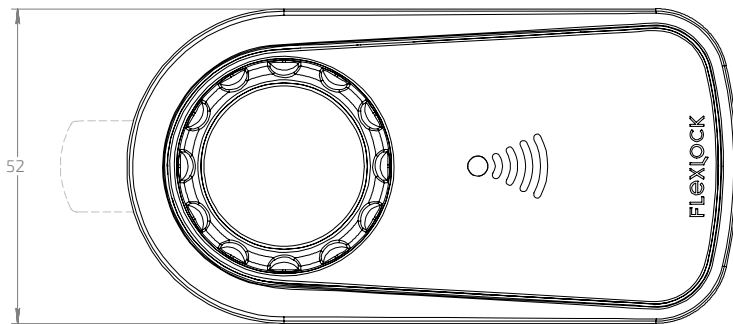

Tekniska Specifikationer

Storlek	101x52x25,5 mm utan vridhatt (34 mm med)
Max tjocklek dörr	24 mm
Håltagning	Ø22x18 mm, Ø19x16 mm
Låsreglar	Se standardregler. Alternativ anpassas efter skåp
Vikt, kpl inkl batteri	225 g
Temperatur, drift	+17° C to +30° C
Luftfuktighet	20% till 75% ej kondenserad
IP klassning	IP 52
Antal lagrade användare	Max 200 st
Batteri	Om ditt Flexlock Invisible ska fungera ordentligt måste batteriet vara ett Flexlock-märkt batteri som tillhandahålls av Swedstyle eller din Flexlock återförsäljare.
Batterilivslängd	2 till 3 år och/eller 30 000 öppningar beroende på mode/användning LED avaktiverat: 3 år/30 000 öppningar
RFID std.	13,56 MHz, ISO/IEC 14443 A & B, ISO/IEC 180092, ISO/IEC 15693
Kompatibel med	13,56 MHz: Mifare Classic 1k, Mifare Classic 4k, Mifare DESFire EV1 & EV2, ISO 14443A, Legic Advant 15693, Mifare Plus, Mini, Ultra Light HID iClass 2k, iClass 4k, iClass SE 2k, 32k, förberedd för NFC*.
Avläsning	0-15 mm med kort, <5 mm med tagg
Låsstandard	SS-EN 16014:2011, Dimensionerad för DIN 4547 Klass B
Elektrisk säkerhet	IEC/EN/UL 62368, CSA 22.2
EMC och EMR radiotest	ETSI 300 330-1/-2 och 301 489-1/-3, FCC Part 15B, ICES-003

Flexlock är CE märkt och uppfyller gällande direktiv, se separat CE deklaration.

*Kräver uppgradering av lås när framtida stöd implementeras.

Mer info på www.flexlock.se

Flexlock är en produkt som utvecklas och marknadsförs av Swedstyle.

SWEDSTYLE

Swedstyle AB.
Box 171, SE-567 24 Vaggeryd, Sweden
info@swedstyle.se
+46 393-363 60
www.swedstyle.com