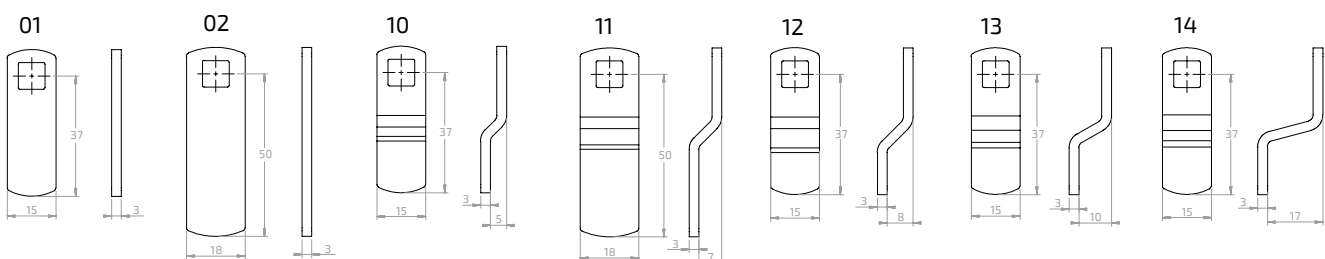

Låset kan enkelt monteras på nya skåp eller eftermonteras på de flesta skåp där det idag sitter cylinderlås. Passar hålbilder med en diameter om 22 alternativt 19 mm.

Låsreglar finns i olika längder och utförande för att passa olika förvaringar. Kan monteras på dörrar med en skivtjocklek på max 24 mm. Låset är batteridrivet och ingen extern strömförsörjning krävs. Låset kan monteras både vertikalt eller horisontellt. Försedd med gummibeklädd vridratt. Låset finns som standard i mörkgrå färg. Finns till Mifare 13.56 Mhz.

LÅSREGLAR:

Tekniska Specifikationer

Storlek	101x52x25,5 mm utan vridhatt (34 mm med)
Max tjocklek dörr	24 mm
Håltagning	Ø22x18 mm, Ø19x16 mm
Låsreglar	Se standardregler. Alternativ anpassas efter skåp
Vikt, kpl inkl batteri	225 g
Temperatur, drift	+17° C to +30° C
Luftfuktighet	20% till 75% ej kondenserad
IP klassning	IP 52
Antal lagrade användare	Max 200 st
Batteri	Om ditt Flexlock Invisible ska fungera ordentligt måste batteriet vara ett Flexlock-märkt batteri som tillhandahålls av Swedstyle eller din Flexlock återförsäljare.
Batterilivslängd	2 till 3 år och/eller 30 000 öppningar beroende på mode/användning LED avaktiverat: 3 år/30 000 öppningar
RFID std.	13,56 MHz, ISO/IEC 14443 A & B, ISO/IEC 180092, ISO/IEC 15693
Kompatibel med	13,56 MHz: Mifare Classic 1k, Mifare Classic 4k, Mifare DESFire EV1 & EV2, ISO 14443A, Legic Advant 15693, Mifare Plus, Mini, Ultra Light HID iClass 2k, iClass 4k, iClass SE 2k, 32k, förberedd för NFC*.
Avläsning	0-15 mm med kort, <5 mm med tagg
Låsstandard	SS-EN 16014:2011, Dimensionerad för DIN 4547 Klass B
Elektrisk säkerhet	IEC/EN/UL 62368, CSA 22.2
EMC och EMR radiotest	ETSI 300 330-1/-2 och 301 489-1/-3, FCC Part 15B, ICES-003