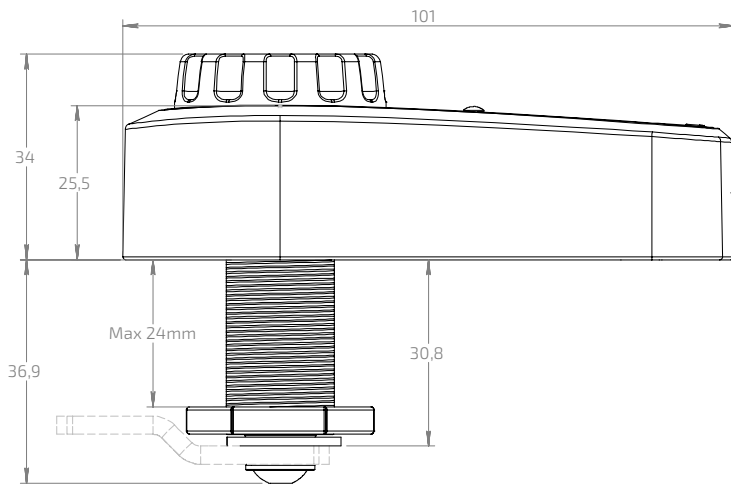

Tekniska Specifikationer

Storlek	101x52x25,5 mm utan vridhatt (34 mm med)
Max tjocklek dörr	24 mm
Håltagning	Ø22x18 mm, Ø19x16 mm
Låsreglar	Se standardregler. Alternativ anpassas efter skåp
Vikt, kpl inkl batteri	225 g
Temperatur, drift	+17° C to +30° C
Luftfuktighet	20% till 75% ej kondenserad
IP klassning	IP 52
Antal lagrade användare	Max 200 st
Batteri	Om ditt Flexlock Invisible ska fungera ordentligt måste batteriet vara ett Flexlock-märkt batteri som tillhandahålls av Swedstyle eller din Flexlock återförsäljare.
Batterilivslängd	2 till 3 år och/eller 30 000 öppningar beroende på mode/användning LED avaktiverat: 3 år/30 000 öppningar
RFID std.	13,56 MHz, ISO/IEC 14443 A & B, ISO/IEC 180092, ISO/IEC 15693
Kompatibel med	13,56 MHz: Mifare Classic 1k, Mifare Classic 4k, Mifare DESFire EV1 & EV2, ISO 14443A, Legic Advant 15693, Mifare Plus, Mini, Ultra Light HID iClass 2k, iClass 4k, iClass SE 2k, 32k, förberedd för NFC*.
Avläsning	0-15 mm med kort, <5 mm med tagg
Låsstandard	SS-EN 16014:2011, Dimensionerad för DIN 4547 Klass B
Elektrisk säkerhet	IEC/EN/UL 62368, CSA 22.2
EMC och EMR radiotest	ETSI 300 330-1/-2 och 301 489-1/-3, FCC Part 15B, ICES-003

Flexlock är CE märkt och uppfyller gällande direktiv, se separat CE deklaration.

*Kräver uppgradering av lås när framtida stöd implementeras.

Mer info på www.flexlock.se

Flexlock är en produkt som utvecklas och marknadsförs av Swedstyle.

SWEDSTYLE

Swedstyle AB.
Box 171, SE-567 24 Vaggeryd, Sweden
info@swedstyle.se
+46 393-363 60
www.swedstyle.com