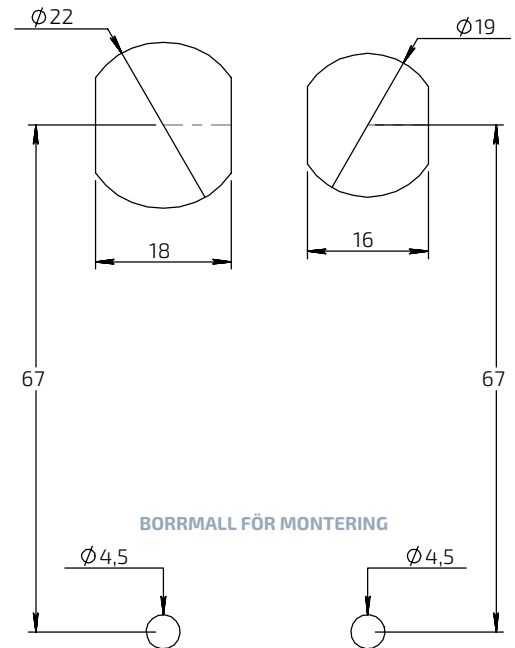

Tekniska Specifikationer

Storlek	101x52x25,5 mm utan vridhatt (34 mm med)
Max tjocklek dörr	24 mm
Håltagning	Ø22x18 mm, Ø19x16 mm
Låsreglar	Se standardregler. Alternativ anpassas efter skåp
Vikt, kpl inkl batteri	225 g
Temperatur, drift	+17° C to +30° C
Luftfuktighet	20% till 75% ej kondenserad
IP klassning	IP 52
Antal lagrade användare	Max 200 st
Batteri	Om ditt Flexlock Invisible ska fungera ordentligt måste batteriet vara ett Flexlock-märkt batteri som tillhandahålls av Swedstyle eller din Flexlock återförsäljare.
Batterilivslängd	2 till 3 år och/eller 30 000 öppningar beroende på mode/användning LED avaktiverat: 3 år/30 000 öppningar
RFID std.	13,56 MHz, ISO/IEC 14443 A & B, ISO/IEC 180092, ISO/IEC 15693
Kompatibel med	13,56 MHz: Mifare Classic 1k, Mifare Classic 4k, Mifare DESFire EV1 & EV2, ISO 14443A, Legic Advant 15693, Mifare Plus, Mini, Ultra Light HID iClass 2k, iClass 4k, iClass SE 2k, 32k, förberedd för NFC*.
Avläsning	0-15 mm med kort, <5 mm med tagg
Låsstandard	SS-EN 16014:2011, Dimensionerad för DIN 4547 Klass B
Elektrisk säkerhet	IEC/EN/UL 62368, CSA 22.2
EMC och EMR radiotest	ETSI 300 330-1/-2 och 301 489-1/-3, FCC Part 15B, ICES-003

Flexlock är CE märkt och uppfyller gällande direktiv, se separat CE deklaration.

*Kräver uppgradering av lås när framtida stöd implementeras.

Mer info på www.flexlock.se

Flexlock är en produkt som utvecklas och marknadsförs av Swedstyle.

SWEDSTYLE

Swedstyle AB.
Box 171, SE-567 24 Vaggeryd, Sweden
info@swedstyle.se
+46 393-363 60
www.swedstyle.com